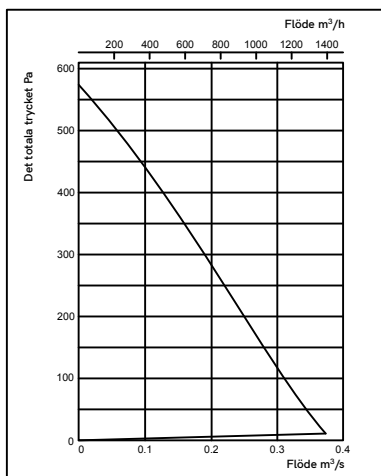

Tryckkurvor för fläktar

EFU-200 Tilluftsfläkt